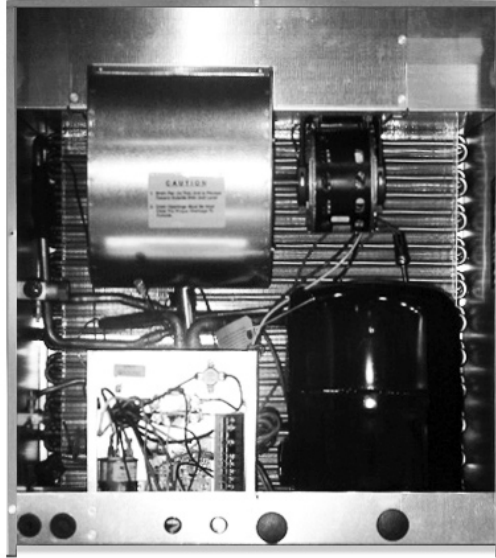

## NCHP SERIES 1000

ITEM	DESCRIPTION	NCHP-018	NCHP-024	NCHP-030	ITEM	DESCRIPTION	NCPC-018	NCPC-024	NCPC-030
1	<b>Contactors</b>	14262082	14262082	14262082	11	<b>Outdoor Coil</b>	14208028	14208029	14208029
2	<b>Dual Run Capacitor</b> 30-5 mFd / 370V 35-5 mFd / 370V 30-7.5 mFd / 370V	N/A 14225375 N/A	14225376 N/A N/A	N/A N/A 14225377	12	<b>Blower Motor</b> 0.25 HP 1140 RPM 0.50 HP 1575 RPM	14270038 N/A	14270038 N/A	N/A 14270036
3	<b>Low Pressure Switch</b> (Optional)	14265020	14265020	14265020	13	<b>Blower Wheels</b> (7.6" OD x 8.0")	14267007	14267007	14267007
4	<b>High Pressure Switch</b> (Optional)	14265023	14265023	14265023	14	<b>Blower Housings</b>	14214013	14214013	14214013
5	<b>Compressor</b> H21J17BABCA H21J22BABCA H21J25BABCA	14210095 N/A N/A	N/A 14210097 N/A	N/A N/A 14210099	15	<b>Inlet Ring</b> (2 req'd)	14214021	14214021	14214021
6	<b>Liquid Service Valve</b>	14258603A	14258603A	14258603A	16	<b>Motor Blower Mount</b>	14256933S	14256933S	14256933S
7	<b>Vapor Service Valve</b>	14258605A	14258606A	14258606A	17*	<b>Access Panel 1000</b>	14256936Y	14256936Y	14256936Y
8	<b>Defrost Control</b>	14260020	14260020	14260020	18	<b>Top Panel 1000</b>	14256939S	14256939S	14256939S
9	<b>Defrost Sensor</b>	14260014	14260014	14260014	19	<b>Right Side Panel</b>	14256938HP	14256938HP	14256938HP
10	<b>Accumulator</b>	14255005	14255005	14255005	20	<b>Left Side Panel</b>	14256937HP	14256937HP	14256937HP
					21	<b>Wire Grille 1000</b>	14269001	14269001	14269001
					22	<b>Condensate Pan Heater</b>	14299104	14299104	14299104
					23	<b>Heater Thermostat</b>	14299105	14299105	14299105
					24	<b>Reversing Valve</b>	14206026	14206026	14206026
					25	<b>Reversing Valve Coil</b>	14206027	14206027	14206027
					26	<b>Expansion Valve</b>	14211005	14211014	14211008
					27	<b>Muffler or Check Valve</b>	14275341	14275341	14275639